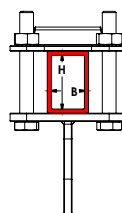

H < 60 mm
B < 50 mm

Tubo rectangular