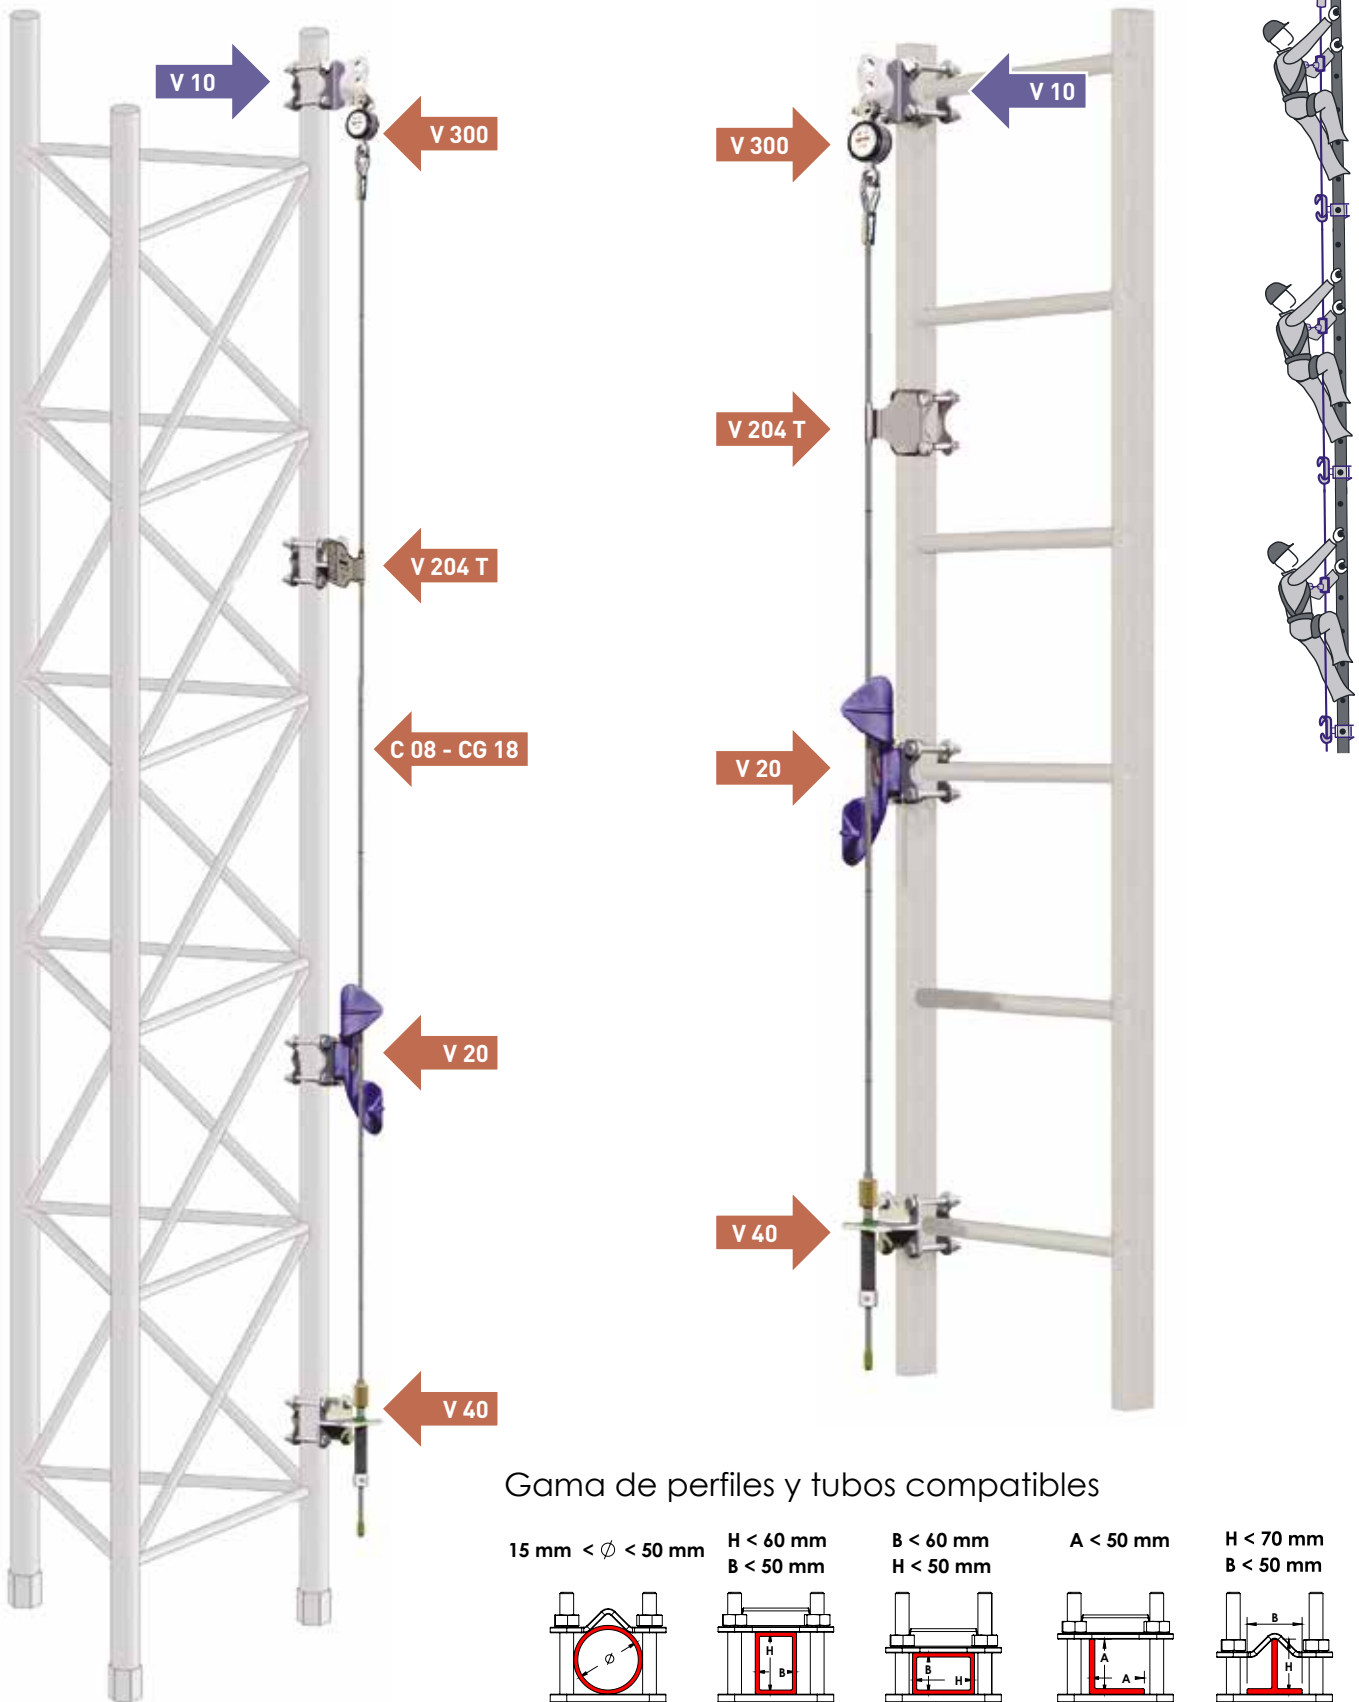

GAMA MONTANTES - fijación 4 tornillos

- CABLE INOX. ref: VIL
- CABLE GALVA. ref: VGL

Gama de perfiles y tubos compatibles

H < 60 mm
B < 50 mm

B < 60 mm
H < 50 mm

A < 50 mm

H < 70 mm
B < 50 mm