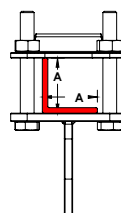

Perfil angular