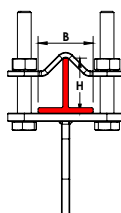

H < 70 mm
B < 50 mm

Perfil en T