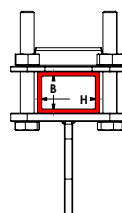

B < 60 mm
H < 50 mm

Tubo rectangular

A < 50 mm