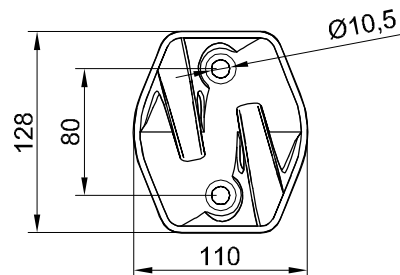

A-10 Anclaje extremo ALU.

A-20 Anclaje intermedio ALU.

Linea de vida INOX sin absorbedor **LVI**

Conjunto completo formado por:

- 2 UND Ref. X 10 Anclajes extremo INOX
- UND Ref. X 20 Anclajes intermedio INOX (1 und cada 10 metros).
- 1 UND Ref. KC100 Terminal manual INOX para cable Ø10mm
- 1 UND Ref. R 10 Tensor caja abierta Ojillo-Horquilla.
- UND Ref. C 10 Metros cable inox. 316 Ø10 mm 7x19
- 1 UND Ref. C 20 Prensado terminal casquillo cobre + guardacable Ø10mm.
- 1 UND Ref. C 70 Protector pvc final de cable
- 1 UND Ref. S 10 Placa de señalización obligatoria. Incluye nº de serie.
- 1 UND Ref. S 20 Conjunto de 2 precintos seguridad grabado nº de serie de fabricación.

igena S.A.

IGENA, S.A.

Tel : 93 753 17 11

Fax : 93 753 31 59

**LINEA DE VIDA INOX
SIN ABSORBEDOR**

LVI

Cotas en mm

Plano U.02