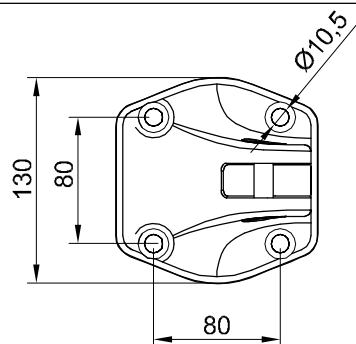

A-10 Anclaje extremo ALU.

A-20 Anclaje intermedio ALU.

Linea de vida INOX sin absorbedor **LVI**

Conjunto completo formado por:

- 2 UND Ref. X 10 Anclajes extremo INOX
- UND Ref. X 20 Anclajes intermedio INOX (1 und cada 10 metros).
- 1 UND Ref. KC100 Terminal manual INOX para cable Ø10mm
- 1 UND Ref. R 10 Tensor caja abierta Ojillo-Horquilla.
- UND Ref. C 10 Metros cable inox. 316 Ø10 mm 7x19
- 1 UND Ref. C 20 Prensado terminal casquillo cobre + guardacable Ø10mm.
- 1 UND Ref. C 70 Protector pvc final de cable
- 1 UND Ref. S 10 Placa de señalización obligatoria. Incluye nº de serie.
- 1 UND Ref. S 20 Conjunto de 2 precintos seguridad grabado nº de serie de fabricación.

igena S.A.

IGENA, S.A.

Tel : 93 753 17 11

Fax : 93 753 31 59

**LINEA DE VIDA INOX
SIN ABSORBEDOR**

LVI

Cotas en mm

Plano U.02