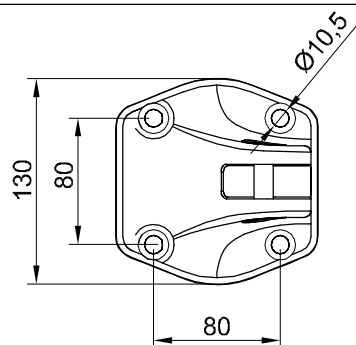

## Linea de vida ALU-GALVA sin absorbedor **LVG**

Conjunto completo formado por:

- 2 UND Ref. A 10 Anclajes extremo aluminio.
- 1 UND Ref. A 20 Anclajes intermedio aluminio (1 und cada 10 metros).
- 1 UND Ref. KC100 Terminal manual INOX para cable Ø10mm
- 1 UND Ref. R 10 Tensor caja abierta Ojillo-Horquilla.
- 1 UND Ref. C 10 Metros cable inox. 316 Ø10 mm 7x19
- 1 UND Ref. C 20 Prensado terminal casquillo cobre + guardacable Ø10mm.
- 1 UND Ref. C 70 Protector pvc final de cable
- 1 UND Ref. S 10 Placa de señalización obligatoria. Incluye nº de serie.
- 1 UND Ref. S 20 Conjunto de 2 precintos seguridad grabado nº de serie de fabricación.

**A-10** Anclaje extremo ALU.

**A-20** Anclaje intermedio ALU.

**igena** S.A.

**IGENA, S.A.**

Tel : 93 753 17 11

Fax : 93 753 31 59

**LINEA DE VIDA ALU-GALVA  
SIN ABSORBEDOR**

**LVG**

Cotas en mm

Plano U.03