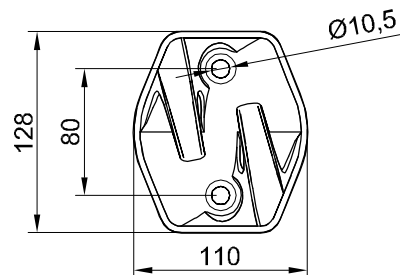

## Linea de vida ALU-GALVA sin absorbedor **LVG**

Conjunto completo formado por:

- 2 UND Ref. A 10 Anclajes extremo aluminio.
- 1 UND Ref. A 20 Anclajes intermedio aluminio (1 und cada 10 metros).
- 1 UND Ref. KC100 Terminal manual INOX para cable Ø10mm
- 1 UND Ref. R 10 Tensor caja abierta Ojillo-Horquilla.
- 1 UND Ref. C 10 Metros cable inox. 316 Ø10 mm 7x19
- 1 UND Ref. C 20 Prensado terminal casquillo cobre + guardacable Ø10mm.
- 1 UND Ref. C 70 Protector pvc final de cable
- 1 UND Ref. S 10 Placa de señalización obligatoria. Incluye nº de serie.
- 1 UND Ref. S 20 Conjunto de 2 precintos seguridad grabado nº de serie de fabricación.

**A-10** Anclaje extremo ALU.

**A-20** Anclaje intermedio ALU.

**igena** S.A.

**IGENA, S.A.**

Tel : 93 753 17 11

Fax : 93 753 31 59

**LINEA DE VIDA ALU-GALVA  
SIN ABSORBEDOR**

**LVG**

Cotas en mm

Plano U.03