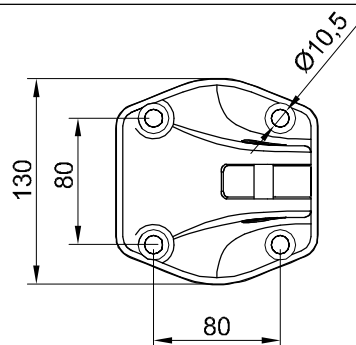

A-10 Anclaje extremo ALU.

A-20 Anclaje intermedio ALU.

Linea de vida ALU sin absorbedor **LVA**

Conjunto completo formado por:

- 2 UND Ref. A 10 Anclajes extremo aluminio.
- UND Ref. A 20 Anclajes intermedio aluminio (1 und cada 10 metros).
- 1 UND Ref. KC100 Terminal manual INOX para cable Ø10mm
- 1 UND Ref. R 10 Tensor caja abierta Ojillo-Horquilla.
- UND Ref. C 10 Metros cable inox. 316 Ø10 mm 7x19
- 1 UND Ref. C 20 Prensado terminal casquillo cobre + guardacable Ø10mm.
- 1 UND Ref. C 70 Protector pvc final de cable
- 1 UND Ref. S 10 Placa de señalización obligatoria. Incluye nº de serie.
- 1 UND Ref. S 20 Conjunto de 2 precintos seguridad grabado nº de serie de fabricación.