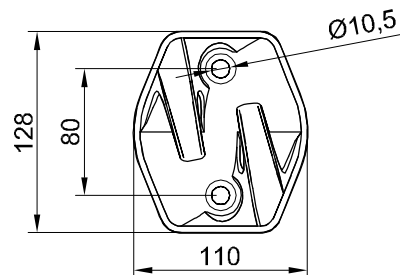

A-10 Anclaje extremo ALU.

A-20 Anclaje intermedio ALU.

Linea de vida ALU sin absorbedor **LVA**

Conjunto completo formado por:

- 2 UND Ref. A 10 Anclajes extremo aluminio.
- UND Ref. A 20 Anclajes intermedio aluminio (1 und cada 10 metros).
- 1 UND Ref. KC100 Terminal manual INOX para cable Ø10mm
- 1 UND Ref. R 10 Tensor caja abierta Ojillo-Horquilla.
- UND Ref. C 10 Metros cable inox. 316 Ø10 mm 7x19
- 1 UND Ref. C 20 Prensado terminal casquillo cobre + guardacable Ø10mm.
- 1 UND Ref. C 70 Protector pvc final de cable
- 1 UND Ref. S 10 Placa de señalización obligatoria. Incluye nº de serie.
- 1 UND Ref. S 20 Conjunto de 2 precintos seguridad grabado nº de serie de fabricación.