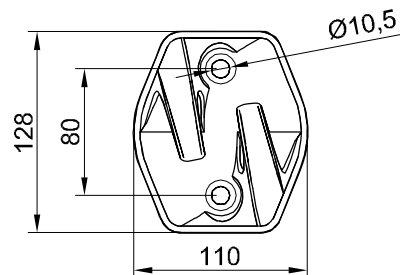

X-10 Anclaje extremo INOX.

X-20 Anclaje intermedio INOX.

Linea de vida INOX con amortiguador **L8IX**

Conjunto completo formado por:

- 2 UND Ref. X 10 Anclajes extremo inoxidable
- 1 UND Ref. X 20 Anclajes intermedio inoxidable (1 und cada 10 metros).
- 1 UND Ref. KC80 Terminal manual INOX para cable Ø8mm
- 1 UND Ref. X 60 Absorbedor de energía INOX
- 1 UND Ref. R 10 Tensor caja abierta Ojillo-Horquilla.
- 1 UND Ref. C 08 Metros cable inox. 316 Ø 8 mm 7x19
- 1 UND Ref. C 28 Prensado terminal casquillo cobre + guardacable Ø8mm.
- 1 UND Ref. C 70 Protector pvc final de cable
- 1 UND Ref. S 10 Placa de señalización obligatoria. Incluye nº de serie.
- 1 UND Ref. S 20 Conjunto de 2 precintos seguridad grabado nº de serie de fabricación.

igena S.A.

IGENA, S.A.

Tel : 93 753 17 11

Fax : 93 753 31 59

**LINEA DE VIDA INOXIDABLE
CON ABSORBEDOR X60**

L8IX

Cotas en mm

Plano U.05