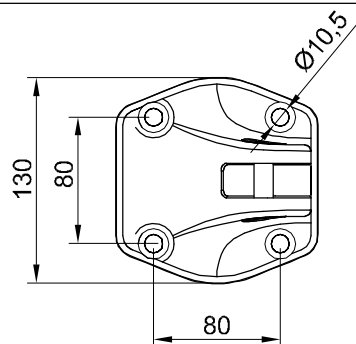

X-10 Anclaje extremo INOX.

X-20 Anclaje intermedio INOX.

Linea de vida INOX con amortiguador **L8IX**

Conjunto completo formado por:

- 2 UND Ref. X 10 Anclajes extremo inoxidable
- 1 UND Ref. X 20 Anclajes intermedio inoxidable (1 und cada 10 metros).
- 1 UND Ref. KC80 Terminal manual INOX para cable Ø8mm
- 1 UND Ref. X 60 Absorbedor de energía INOX
- 1 UND Ref. R 10 Tensor caja abierta Ojillo-Horquilla.
- 1 UND Ref. C 08 Metros cable inox. 316 Ø 8 mm 7x19
- 1 UND Ref. C 28 Prensado terminal casquillo cobre + guardacable Ø8mm.
- 1 UND Ref. C 70 Protector pvc final de cable
- 1 UND Ref. S 10 Placa de señalización obligatoria. Incluye nº de serie.
- 1 UND Ref. S 20 Conjunto de 2 precintos seguridad grabado nº de serie de fabricación.

igena S.A.

IGENA, S.A.

Tel : 93 753 17 11

Fax : 93 753 31 59

**LINEA DE VIDA INOXIDABLE
CON ABSORBEDOR X60**

L8IX

Cotas en mm

Plano U.05