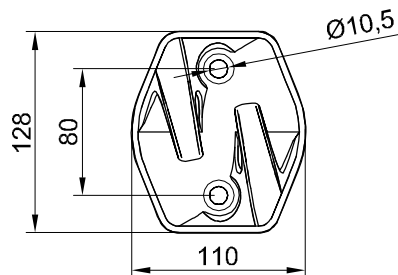

A-10 Anclaje extremo ALU.

A-20 Anclaje intermedio ALU.

Linea de vida GALVA con amortiguador **L8GX**

Conjunto completo formado por:

- 2 UND Ref. A 10 Anclajes extremo aluminio.
- UND Ref. A 20 Anclajes intermedio aluminio (1 und cada 10 metros).
- 1 UND Ref. KC80 Terminal manual INOX para cable Ø8mm
- 1 UND Ref. X 60 Absorbedor de energía INOX
- 1 UND Ref. R 10 Tensor caja abierta Ojillo-Horquilla.
- UND Ref. C 08 Metros cable inox. 316 Ø 8 mm 7x19
- 1 UND Ref. C 28 Prensado terminal casquillo cobre + guardacable Ø8mm.
- 1 UND Ref. C 70 Protector pvc final de cable
- 1 UND Ref. S 10 Placa de señalización obligatoria. Incluye nº de serie.
- 1 UND Ref. S 20 Conjunto de 2 precintos seguridad grabado nº de serie de fabricación.

igena S.A.

IGENA, S.A.

Tel : 93 753 17 11

Fax : 93 753 31 59

**LINEA DE VIDA ALU-GALVA
CON ABSORBEDOR X60**

L8GX

Cotas en mm

Plano U.06