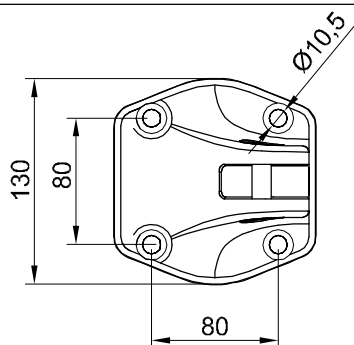

A-10 Anclaje extremo ALU.

A-20 Anclaje intermedio ALU.

Linea de vida GALVA con amortiguador **L8GX**

Conjunto completo formado por:

- 2 UND Ref. A 10 Anclajes extremo aluminio.
- UND Ref. A 20 Anclajes intermedio aluminio (1 und cada 10 metros).
- 1 UND Ref. KC80 Terminal manual INOX para cable Ø8mm
- 1 UND Ref. X 60 Absorbedor de energía INOX
- 1 UND Ref. R 10 Tensor caja abierta Ojillo-Horquilla.
- UND Ref. C 08 Metros cable inox. 316 Ø 8 mm 7x19
- 1 UND Ref. C 28 Prensado terminal casquillo cobre + guardacable Ø8mm.
- 1 UND Ref. C 70 Protector pvc final de cable
- 1 UND Ref. S 10 Placa de señalización obligatoria. Incluye nº de serie.
- 1 UND Ref. S 20 Conjunto de 2 precintos seguridad grabado nº de serie de fabricación.

igena S.A.

IGENA, S.A.

Tel : 93 753 17 11

Fax : 93 753 31 59

**LINEA DE VIDA ALU-GALVA
CON ABSORBEDOR X60**

L8GX

Cotas en mm

Plano U.06