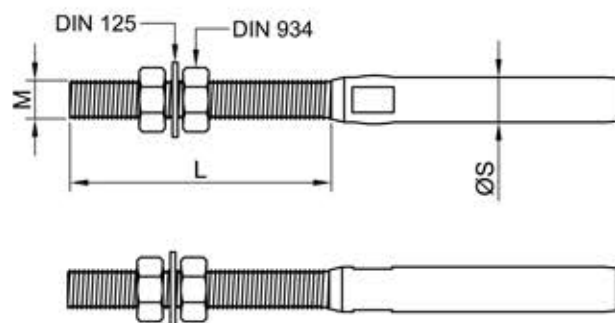

ESPÁRRAGO ROSCADO DERECHA ES 60 M12 D

L	80
M	12
ØS	12,6

CABLE INOXIDABLE 316

7 x 19

Cable Ø	6
Carga rotura (Kg)	1.920
Composición	7x19
Calidad	AISI 316
Límite elástico	60 %

IGENA, S.A.

Tel : 93 753 17 11
Fax : 93 753 31 59

ESPÁRRAGO - ESPÁRRAGO

ES 60 M12 D - ES 60 M12 D

Cotas en mm

Plano F04