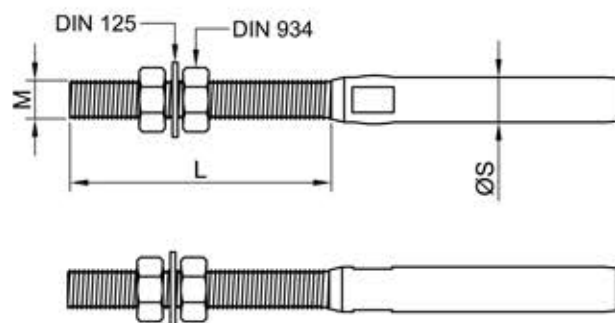

ESPÁRRAGO ROSCADO DERECHA ES 50 M10 D

L	63
M	10
ØS	9

CABLE INOXIDABLE 316

7 x 19

Cable Ø	5
Carga rotura (Kg)	1.330
Composición	7x19
Calidad	AISI 316
Límite elástico	60 %

IGENA, S.A.

Tel : 93 753 17 11
Fax : 93 753 31 59

ESPÁRRAGO - ESPÁRRAGO

ES 50 M10 D - ES 50 M10 D

Cotas en mm

Plano F03