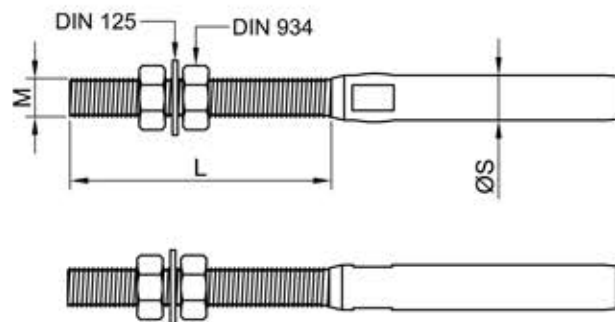

ESPÁRRAGO ROSCADO DERECHA ES 140 M22 D

L	140
M	22
ØS	25

CABLE INOXIDABLE 316

1 x 19

Cable Ø	14
Carga rotura (Kg)	13.720
Composición	1x19
Calidad	AISI 316
Límite elástico	70 %

IGENA, S.A. Tel : 93 753 17 11 Fax : 93 753 31 59	ESPÁRRAGO - ESPÁRRAGO	
	ES 140 M22 D - ES 140 M22 D	Cotas en mm Plano C08