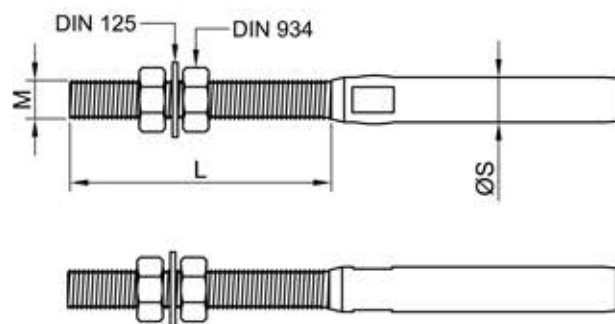

ESPÁRRAGO ROSCADO DERECHA ES 120 M20 D

L	120
M	12
ØS	20

CABLE INOXIDABLE 316

1 x 19

Cable Ø	12
Carga rotura (Kg)	10.600
Composición	1x19
Calidad	AISI 316
Límite elástico	70 %

IGENA, S.A. Tel : 93 753 17 11 Fax : 93 753 31 59	ESPÁRRAGO - ESPÁRRAGO	
	ES 120 M20 D - ES 120 M20 D	Cotas en mm Plano C07