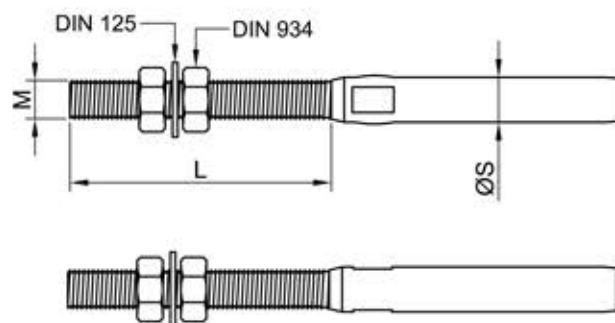

### ESPÁRRAGO ROSCADO DERECHA ES 60 M12 D

<b>L</b>	80
<b>M</b>	12
<b>ØS</b>	12,6

### CABLE INOXIDABLE 316

1 x 19

<b>Cable Ø</b>	6
<b>Carga rotura (Kg)</b>	3.010
<b>Composición</b>	1x19
<b>Calidad</b>	AISI 316
<b>Límite elástico</b>	70 %

<b>IGENA, S.A.</b> Tel : 93 753 17 11 Fax : 93 753 31 59	<b>ESPÁRRAGO - ESPÁRRAGO</b>	
	<b>ES 60 M12 D - ES 60 M12 D</b>	Cotas en mm Plano C04