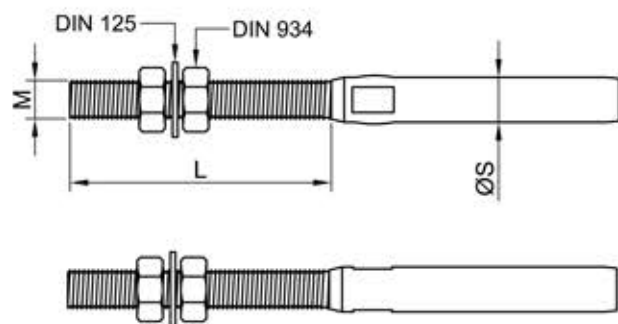

ESPÁRRAGO ROSCADO DERECHA ES 50 M10 D

L	63
M	10
ØS	9

CABLE INOXIDABLE 316

1 x 19

Cable Ø	5
Carga rotura (Kg)	2.160
Composición	1x19
Calidad	AISI 316
Límite elástico	70 %

IGENA, S.A.

Tel : 93 753 17 11
Fax : 93 753 31 59

ESPÁRRAGO - ESPÁRRAGO

ES 50 M10 D - ES 50 M10 D

Cotas en mm

Plano C03