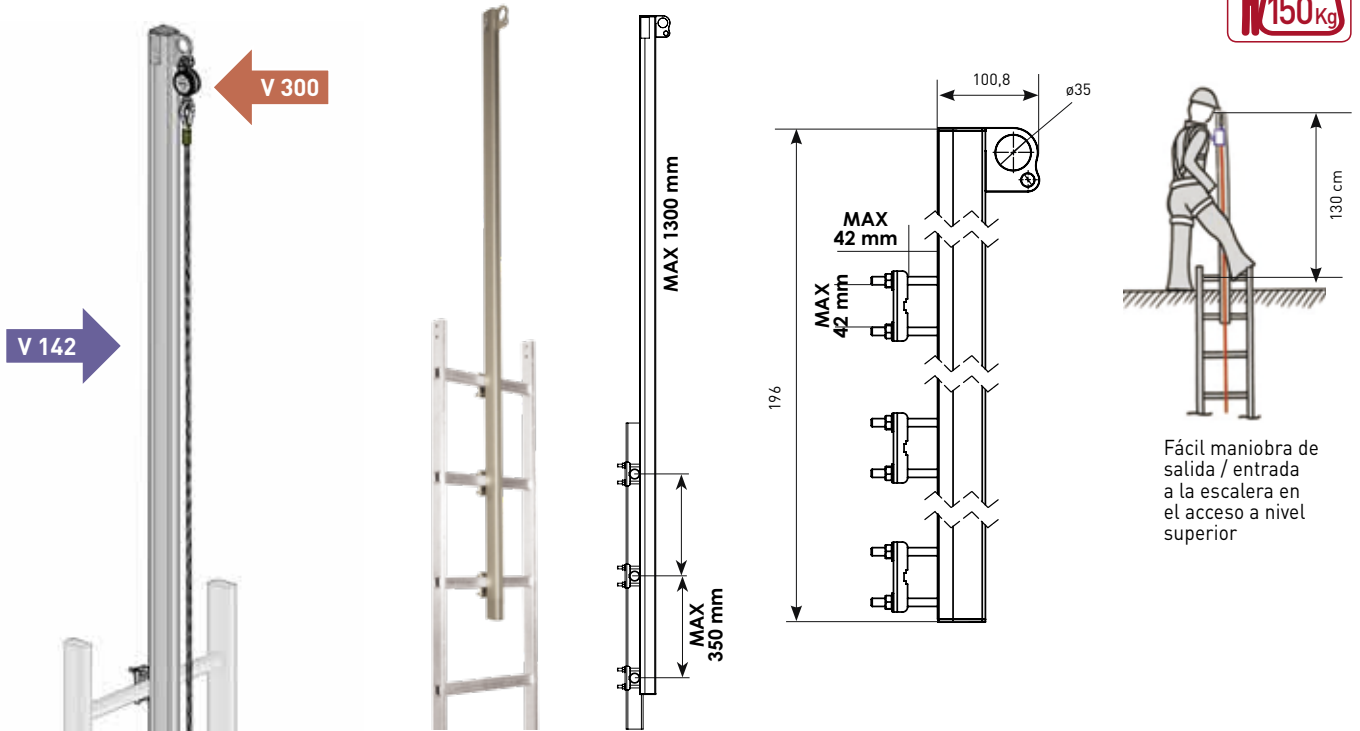

GAMA STEP CON PROLONGADOR

Fácil maniobra de salida / entrada a la escalera en el acceso a nivel superior

GAMA DE PERFILES: diámetro de 12 a 40 mm. (esquema pág. 8)

OPCIONAL: INTERMEDIO CRISBE

- **CABLE INOX.** ref: VIA 2T
 - **CABLE GALVA.** ref: VGA 2T
- V 300**
V 142
C 08 - CG 18
V 202 T
V 402

- **CABLE INOX.**
ref: VIA 2C
 - **CABLE GALVA.**
ref: VGA 2C
- V 202 C**