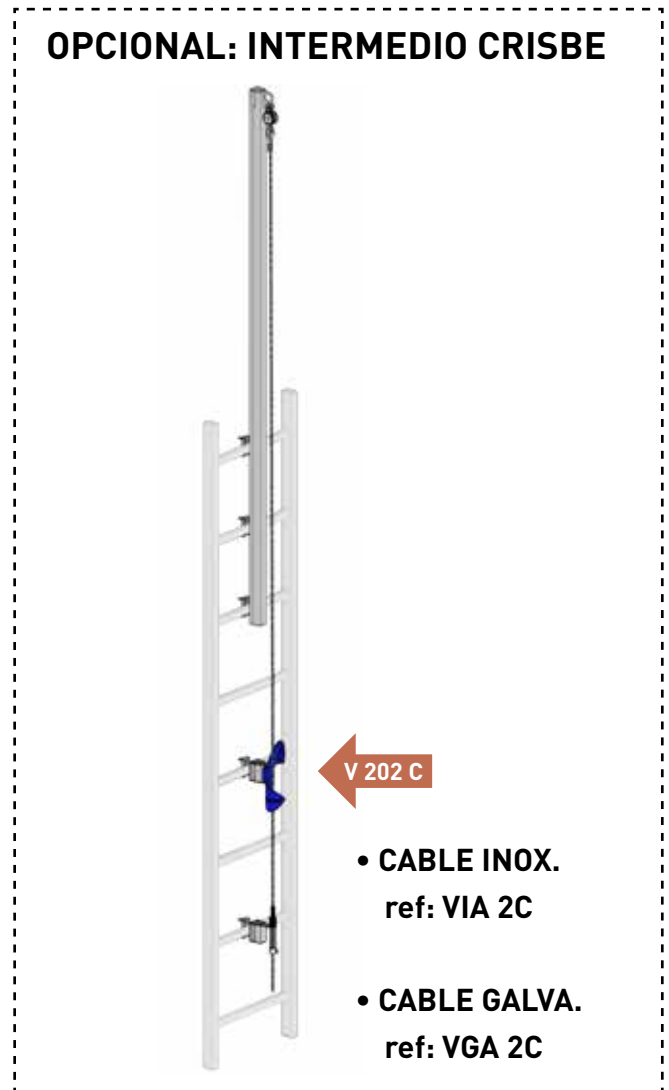

GAMA STEP CON PROLONGADOR

Fácil maniobra de salida / entrada a la escalera en el acceso a nivel superior

GAMA DE PERFILES: diámetro de 12 a 40 mm. (esquema pág. 8)

OPCIONAL: INTERMEDIO CRISBE

- **CABLE INOX.** ref: VIA 2T
 - **CABLE GALVA.** ref: VGA 2T
- V 300**
V 142
C 08 - CG 18
V 202 T
V 402

- **CABLE INOX.**
ref: VIA 2C
 - **CABLE GALVA.**
ref: VGA 2C
- V 202 C**