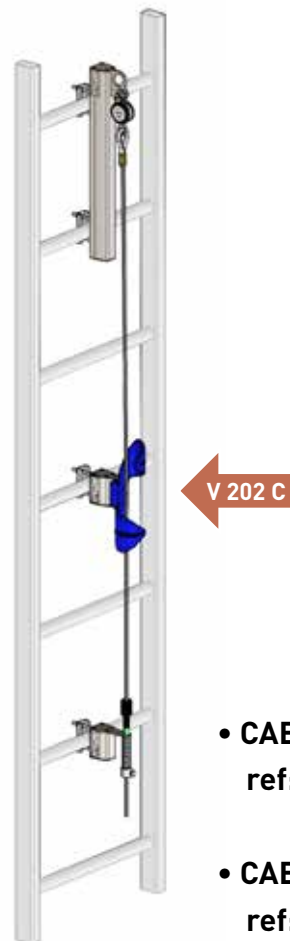

GAMA STEP

- CABLE INOX. ref: VIC 2T
- CABLE GALVA. ref: VGC 2T

MONTAJE CENTRAL

MONTAJE IZQUIERDA

MONTAJE DERECHA

GAMA DE PERFILES

OPCIONAL: INTERMEDIO CRISBE

- CABLE INOX. ref: VIC 2C
- CABLE GALVA. ref: VGC 2C