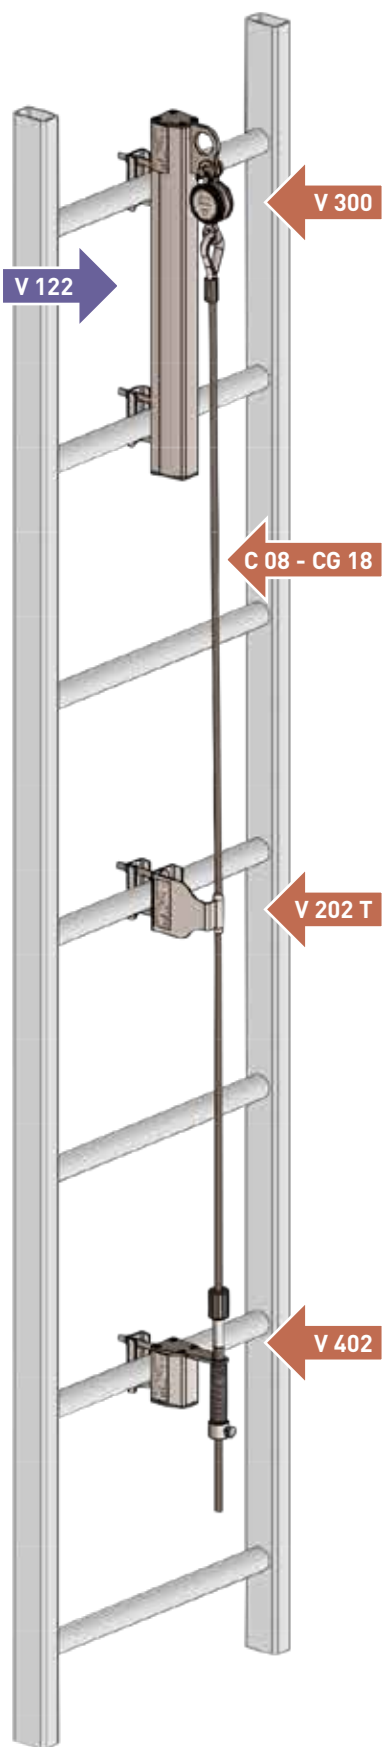

GAMA STEP

- CABLE INOX. ref: VIC 2T
- CABLE GALVA. ref: VGC 2T

MONTAJE CENTRAL

MONTAJE IZQUIERDA

MONTAJE DERECHA

GAMA DE PERFILES

OPCIONAL: INTERMEDIO CRISBE

- CABLE INOX. ref: VIC 2C
- CABLE GALVA. ref: VGC 2C