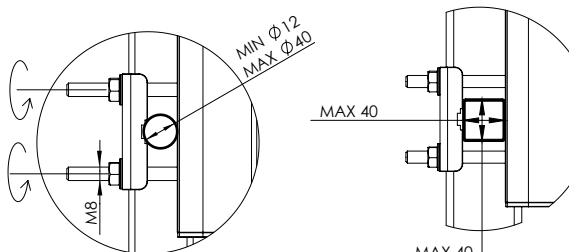

GAMA STEP

- CABLE INOX. ref: VIC 2T
- CABLE GALVA. ref: VGC 2T

MONTAJE CENTRAL

MONTAJE IZQUIERDA

MONTAJE DERECHA

GAMA DE PERFILES

OPCIONAL: INTERMEDIO CRISBE

- CABLE INOX. ref: VIC 2C
- CABLE GALVA. ref: VGC 2C