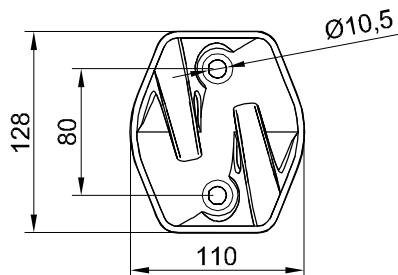

A-10 Anclaje extremo ALU.

A-20 Anclaje intermedio ALU.

Linea de vida ALU con amortiguador **L8AX**

Conjunto completo formado por:

- 2 UND Ref. A 10 Anclajes extremo aluminio.
- UND Ref. A 20 Anclajes intermedio aluminio (1 und cada 10 metros).
- 1 UND Ref. KC80 Terminal manual INOX para cable Ø8mm
- 1 UND Ref. X 60 Absorbedor de energía INOX
- 1 UND Ref. R 10 Tensor caja abierta Ojillo-Horquilla.
- UND Ref. C 08 Metros cable inox. 316 Ø 8 mm 7x19
- 1 UND Ref. C 28 Prensado terminal casquillo cobre + guardacable Ø8mm.
- 1 UND Ref. C 70 Protector pvc final de cable
- 1 UND Ref. S 10 Placa de señalización obligatoria. Incluye nº de serie.
- 1 UND Ref. S 20 Conjunto de 2 precintos seguridad grabado nº de serie de fabricación.

igena s.a.

IGENA, S.A.

Tel : 93 753 17 11
Fax : 93 753 31 59

**LINEA DE VIDA ALUMINO
CON ABSORBEDOR X60**

L8AX

Cotas en mm

Plano U.04