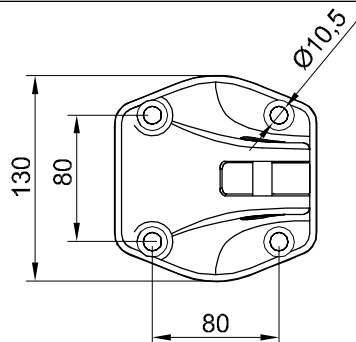

A-10 Anclaje extremo ALU.

A-20 Anclaje intermedio ALU.

Linea de vida ALU con amortiguador **L8AX**

Conjunto completo formado por:

- 2 UND Ref. A 10 Anclajes extremo aluminio.
- UND Ref. A 20 Anclajes intermedio aluminio (1 und cada 10 metros).
- 1 UND Ref. KC80 Terminal manual INOX para cable Ø8mm
- 1 UND Ref. X 60 Absorbedor de energía INOX
- 1 UND Ref. R 10 Tensor caja abierta Ojillo-Horquilla.
- UND Ref. C 08 Metros cable inox. 316 Ø 8 mm 7x19
- 1 UND Ref. C 28 Prensado terminal casquillo cobre + guardacable Ø8mm.
- 1 UND Ref. C 70 Protector pvc final de cable
- 1 UND Ref. S 10 Placa de señalización obligatoria. Incluye nº de serie.
- 1 UND Ref. S 20 Conjunto de 2 precintos seguridad grabado nº de serie de fabricación.

igena s.a.

IGENA, S.A.

Tel : 93 753 17 11
Fax : 93 753 31 59

**LINEA DE VIDA ALUMINO
CON ABSORBEDOR X60**

L8AX

Cotas en mm

Plano U.04