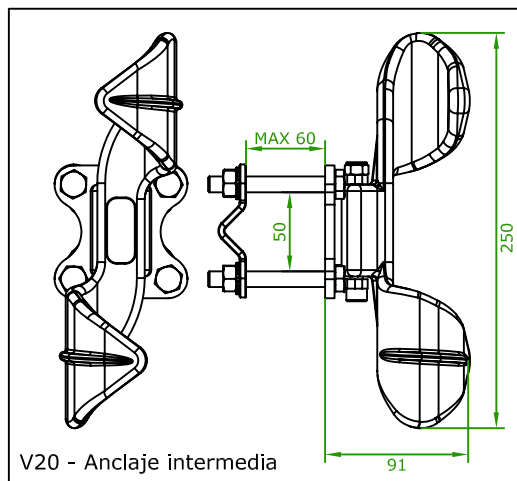

Longitud de la línea : distancia entre escalones superior e inferior

V10 - Anclaje sobre montante

V20 - Anclaje intermedia

V40 - Tensor

V30 - Absorbedor

Cable Ø 8 mm 7x19+0

Materiales:

Version **VI.L** : INOX 316

Version **VG.L** : Galvanizado

	Gama	
	<b>LÍNEA DE VIDA VERTICAL</b>	
IGENA S.A. Rafael Riera Prat, 61 08339 Vilassar de Dalt Barcelona - Spain Tel. +34 - 93 753 17 11 Fax. +34 - 93 753 31 59 www.igena.com	Denominación	Escala: 1/5
	<b>MONTAJE SOBRE MONTANTE DE ESCALERA</b>	