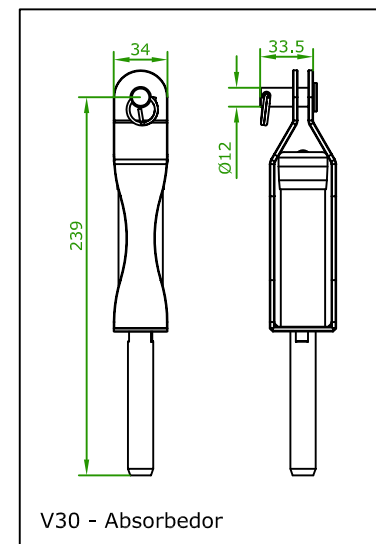

Longitud de la línea : distancia entre escalones superior e inferior

V10 - Anclaje sobre montante

V20 - Anclaje intermedia

V40 - Tensor

V30 - Absorbedor

Cable Ø 8 mm 7x19+0

Materiales:

Version **VI.L** : INOX 316

Version **VG.L** : Galvanizado

	Gama	
	<b>LÍNEA DE VIDA VERTICAL</b>	
IGENA S.A. Rafael Riera Prat, 61 08339 Vilassar de Dalt Barcelona - Spain Tel. +34 - 93 753 17 11 Fax. +34 - 93 753 31 59 www.igena.com	Denominación	Escala: 1/5
	<b>MONTAJE SOBRE MONTANTE DE ESCALERA</b>	