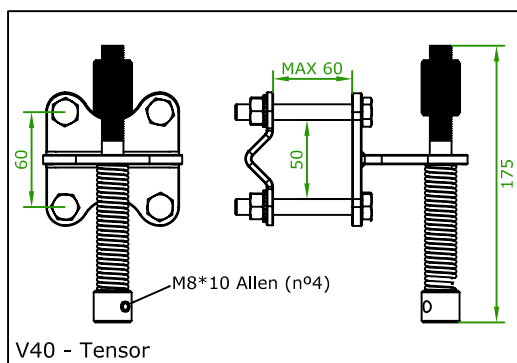

Longitud de la línea : distancia entre escalones superior e inferior

V10 - Anclaje sobre montante

V20 - Anclaje intermedia

V40 - Tensor

V30 - Absorbedor

Cable Ø 8 mm 7x19+0

Materiales:

Version **VI.L** : INOX 316

Version **VG.L** : Galvanizado

	Gama	
	<b>LÍNEA DE VIDA VERTICAL</b>	
IGENA S.A. Rafael Riera Prat, 61 08339 Vilassar de Dalt Barcelona - Spain Tel. +34 - 93 753 17 11 Fax. +34 - 93 753 31 59 www.igena.com	Denominación	Escala: 1/5
	<b>MONTAJE SOBRE MONTANTE DE ESCALERA</b>	