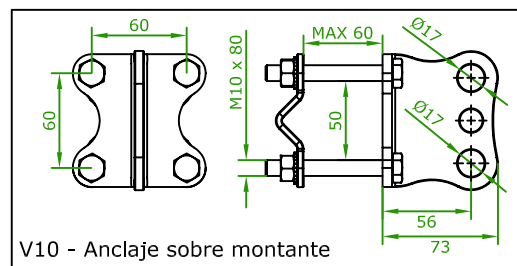

Longitud de la línea : distancia entre escalones superior e inferior

V10 - Anclaje sobre montante

V20 - Anclaje intermedia

V40 - Tensor

V30 - Absorbedor

Cable Ø 8 mm 7x19+0

Materiales:

Version **VI.L** : INOX 316

Version **VG.L** : Galvanizado

	Gama	
	<b>LÍNEA DE VIDA VERTICAL</b>	
IGENA S.A. Rafael Riera Prat, 61 08339 Vilassar de Dalt Barcelona - Spain Tel. +34 - 93 753 17 11 Fax. +34 - 93 753 31 59 www.igena.com	Denominación	Escala: 1/5
	<b>MONTAJE SOBRE MONTANTE DE ESCALERA</b>	