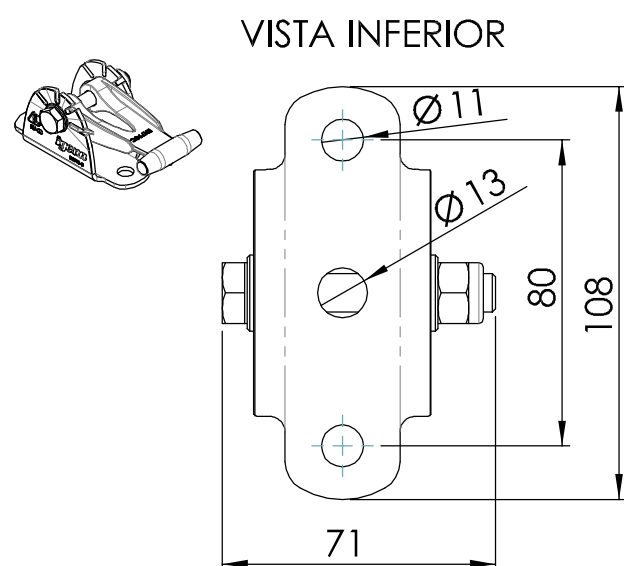

**K-10** Anclaje extremidad inox.

**K-20** Anclaje intermedio regul. inox.

## LFG + OVR8 Línea de vida "over head" cable galvanizado

Conjunto completo formado por:

- 2 UND Ref. K-10 Anclajes extremidad inox.
- 1 UND Ref. K-20 Anclajes intermedio regulable inox (1 und cada 10 metros).
- 1 UND Ref. KC-80 Terminal manual inox. para cable
- 1 UND Ref. X-60 Absorbedor de energía INOX
- 1 UND Ref. R-10 Tensor caja abierta Ojillo-Horquilla.
- 1 UND Ref. C8-G Metros cable galvanizado Ø 8 mm 7x19
- 1 UND Ref. C 28 Prensado terminal casquillo cobre + guarda cable.
- 1 UND Ref. C 70 Protector pvc final de cable
- 1 UND Ref. S 10 Placa de señalización obligatoria. Incluye nº de serie.
- 1 UND Ref. S 20 Conjunto de 2 precintos seguridad grabado nº de serie de fabricación.
- 1 UND Ref. OVR-8 Punto de anclaje móvil inox. con poleas

ESQUEMA LINEA DE VIDA

Modelo:

**LFG**

Plano nº:

**F-06**