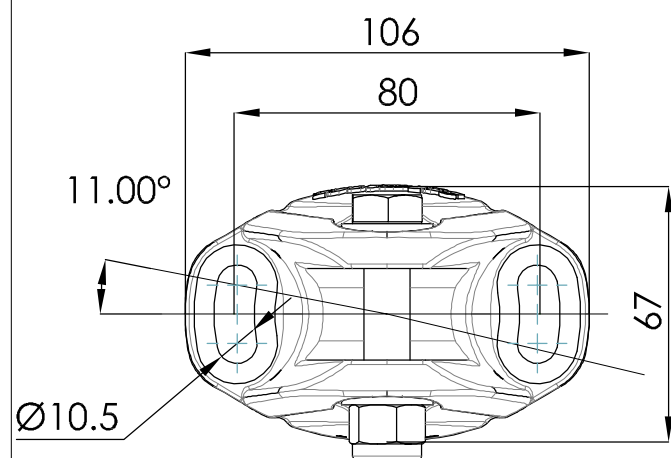

**K-10** Anclaje extremidad inox.

**K-20** Anclaje intermedio regul. inox.

## LFG + OVR8 Línea de vida "over head" cable galvanizado

Conjunto completo formado por:

- 2 UND Ref. K-10 Anclajes extremidad inox.
- 1 UND Ref. K-20 Anclajes intermedio regulable inox (1 und cada 10 metros).
- 1 UND Ref. KC-80 Terminal manual inox. para cable
- 1 UND Ref. X-60 Absorbedor de energía INOX
- 1 UND Ref. R-10 Tensor caja abierta Ojillo-Horquilla.
- 1 UND Ref. C8-G Metros cable galvanizado Ø 8 mm 7x19
- 1 UND Ref. C 28 Prensado terminal casquillo cobre + guarda cable.
- 1 UND Ref. C 70 Protector pvc final de cable
- 1 UND Ref. S 10 Placa de señalización obligatoria. Incluye nº de serie.
- 1 UND Ref. S 20 Conjunto de 2 precintos seguridad grabado nº de serie de fabricación.
- 1 UND Ref. OVR-8 Punto de anclaje móvil inox. con poleas

ESQUEMA LINEA DE VIDA

Modelo:

**LFG**

Plano nº:

**F-06**