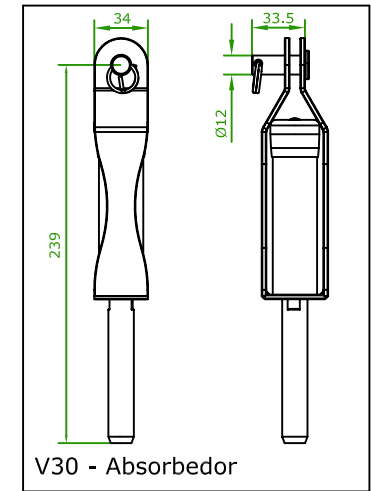

Longitud de la línea : distancia entre escalones superior e inferior

Cable Ø 8 mm 7x19+0

Materiales:

Version **VI.C** : INOX 316

Version **VG.C** : Galvanizado

IGENA S.A.
Rafael Riera Prat, 61
08339 Vilassar de Dalt
Barcelona - Spain
Tel. +34 - 93 753 17 11
Fax. +34 - 93 753 31 59
www.igena.com

Gama

LÍNEA DE VIDA VERTICAL

Denominación

MONTAJE SOBRE ESCALONES
DE ESCALERA

Escala: 1/5

Ref Plano

VI.C / VG.C