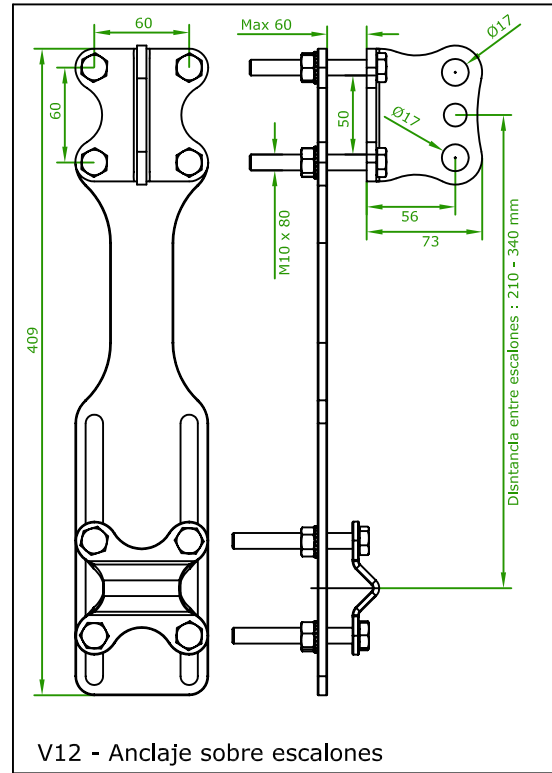

Longitud de la línea : distancia entre escalones superior e inferior

Cable Ø 8 mm 7x19+0

Materiales:

Version **VI.C** : INOX 316

Version **VG.C** : Galvanizado

IGENA S.A.
Rafael Riera Prat, 61
08339 Vilassar de Dalt
Barcelona - Spain
Tel. +34 - 93 753 17 11
Fax. +34 - 93 753 31 59
www.igena.com

Gama

LÍNEA DE VIDA VERTICAL

Denominación

MONTAJE SOBRE ESCALONES
DE ESCALERA

Escala: 1/5

Ref Plano

VI.C / VG.C