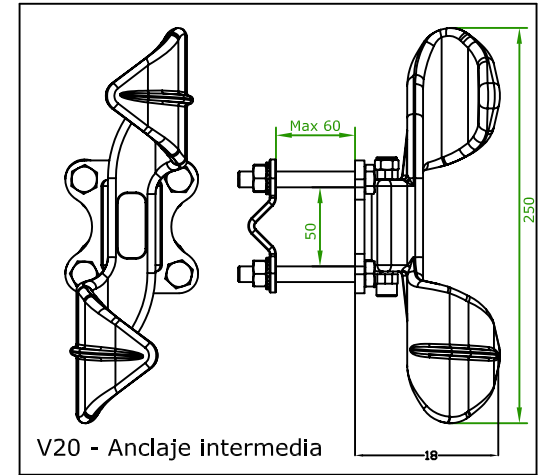

Longitud de la línea : distancia entre escalones superior e inferior

Cable Ø 8 mm 7x19+0

Materiales:

Version **VI.C** : INOX 316

Version **VG.C** : Galvanizado

IGENA S.A.
Rafael Riera Prat, 61
08339 Vilassar de Dalt
Barcelona - Spain
Tel. +34 - 93 753 17 11
Fax. +34 - 93 753 31 59
www.igena.com

Gama

LÍNEA DE VIDA VERTICAL

Denominación

MONTAJE SOBRE ESCALONES
DE ESCALERA

Escala: 1/5

Ref Plano

VI.C / VG.C