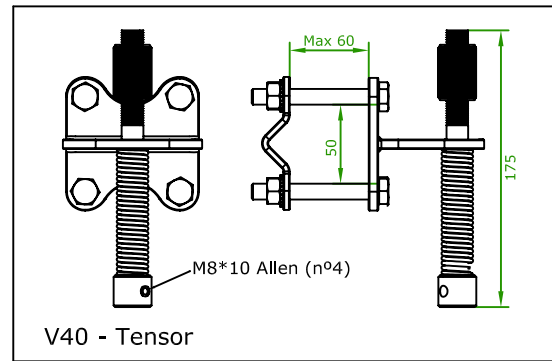

Longitud de la línea : distancia entre escalones superior e inferior

Cable Ø 8 mm 7x19+0

Materiales:

Version **VI.C** : INOX 316

Version **VG.C** : Galvanizado

IGENA S.A.
Rafael Riera Prat, 61
08339 Vilassar de Dalt
Barcelona - Spain
Tel. +34 - 93 753 17 11
Fax. +34 - 93 753 31 59
www.igena.com

Gama

LÍNEA DE VIDA VERTICAL

Denominación

MONTAJE SOBRE ESCALONES
DE ESCALERA

Escala: 1/5

Ref Plano

VI.C / VG.C