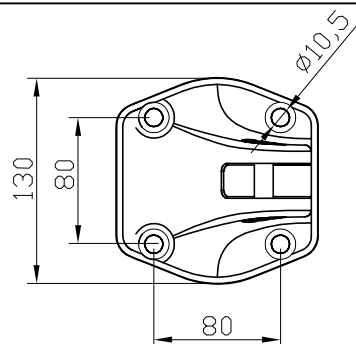

**A-10** Anclaje extremo ALU.

**A-20** Anclaje intermedio ALU.

## Linea de vida INOX sin amortiguador LVI

Conjunto completo formado por:

- 2 UND Ref. X 10 Anclajes extremo INOX
- UND Ref. X 20 Anclajes intermedio INOX (1 und cada 10 metros).
- 1 UND Ref. KC100 Terminal manual INOX para cable  $\phi 10\text{mm}$
- 1 UND Ref. X 50 Absorbedor de energía INOX
- 1 UND Ref. R 10 Tensor caja abierta Ojillo-Horquilla.
- UND Ref. C 10 Metros cable inox. 316  $\phi 10\text{ mm } 7 \times 19$
- 1 UND Ref. C 20 Prensado terminal casquillo cobre + guardacable  $\phi 10\text{mm}$ .
- 1 UND Ref. C 70 Protector pvc final de cable
- 1 UND Ref. S 10 Placa de señalización obligatoria. Incluye n° de serie.
- 1 UND Ref. S 20 Conjunto de 2 precintos seguridad grabado n° de serie de fabricación.