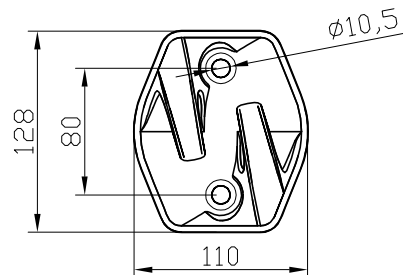

**A-10** Anclaje extremo ALU.

**A-20** Anclaje intermedio ALU.

## Linea de vida INOX sin amortiguador LVI

Conjunto completo formado por:

- 2 UND Ref. X 10 Anclajes extremo INOX
- UND Ref. X 20 Anclajes intermedio INOX (1 und cada 10 metros).
- 1 UND Ref. KC100 Terminal manual INOX para cable  $\phi 10\text{mm}$
- 1 UND Ref. X 50 Absorbedor de energía INOX
- 1 UND Ref. R 10 Tensor caja abierta Ojillo-Horquilla.
- UND Ref. C 10 Metros cable inox. 316  $\phi 10\text{ mm } 7 \times 19$
- 1 UND Ref. C 20 Prensado terminal casquillo cobre + guardacable  $\phi 10\text{mm}$ .
- 1 UND Ref. C 70 Protector pvc final de cable
- 1 UND Ref. S 10 Placa de señalización obligatoria. Incluye n° de serie.
- 1 UND Ref. S 20 Conjunto de 2 precintos seguridad grabado n° de serie de fabricación.

**igema** S.A.

**IGENA, S.A.**

Tel : 93 753 17 11

Fax : 93 753 31 59

**LINEA DE VIDA INOX  
SIN ABSORBEDOR**

**LVI**

Cotas en mm

Plano U.02