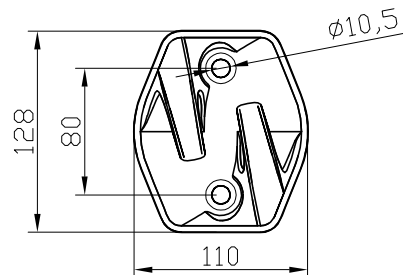

A-10 Anclaje extremo ALU.

A-20 Anclaje intermedio ALU.

Linea de vida ALU-GALVA sin amortiguador LVG

Conjunto completo formado por:

- 2 UND Ref. A 10 Anclajes extremo aluminio.
- UND Ref. A 20 Anclajes intermedio aluminio (1 und cada 10 metros).
- 1 UND Ref. KC100 Terminal manual INOX para cable $\phi 10\text{mm}$
- 1 UND Ref. X 50 Absorbedor de energía INOX
- 1 UND Ref. R 10 Tensor caja abierta Ojillo-Horquilla.
- UND Ref. C 10 Metros cable inox. 316 $\phi 10\text{ mm } 7 \times 19$
- 1 UND Ref. C 20 Prensado terminal casquillo cobre + guardacable $\phi 10\text{mm}$.
- 1 UND Ref. C 70 Protector pvc final de cable
- 1 UND Ref. S 10 Placa de señalización obligatoria. Incluye n° de serie.
- 1 UND Ref. S 20 Conjunto de 2 precintos seguridad grabado n° de serie de fabricación.

igema S.A.

IGENA, S.A.

Tel : 93 753 17 11

Fax : 93 753 31 59

**LINEA DE VIDA ALU-GALVA
SIN ABSORBEDOR**

LVG

Cotas en mm

Plano U.03