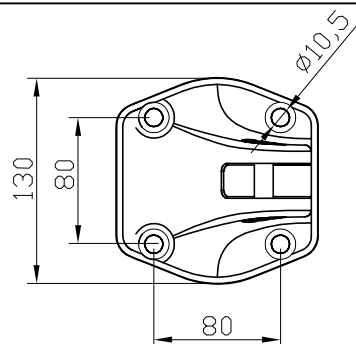

A-10 Anclaje extremo ALU.

A-20 Anclaje intermedio ALU.

Linea de vida ALU-GALVA sin amortiguador LVG

Conjunto completo formado por:

- 2 UND Ref. A 10 Anclajes extremo aluminio.
- UND Ref. A 20 Anclajes intermedio aluminio (1 und cada 10 metros).
- 1 UND Ref. KC100 Terminal manual INOX para cable $\phi 10\text{mm}$
- 1 UND Ref. X 50 Absorbedor de energía INOX
- 1 UND Ref. R 10 Tensor caja abierta Ojillo-Horquilla.
- UND Ref. C 10 Metros cable inox. 316 $\phi 10\text{ mm } 7 \times 19$
- 1 UND Ref. C 20 Prensado terminal casquillo cobre + guardacable $\phi 10\text{mm}$.
- 1 UND Ref. C 70 Protector pvc final de cable
- 1 UND Ref. S 10 Placa de señalización obligatoria. Incluye n° de serie.
- 1 UND Ref. S 20 Conjunto de 2 precintos seguridad grabado n° de serie de fabricación.

igema S.A.

IGENA, S.A.

Tel : 93 753 17 11

Fax : 93 753 31 59

**LINEA DE VIDA ALU-GALVA
SIN ABSORBEDOR**

LVG

Cotas en mm

Plano U.03