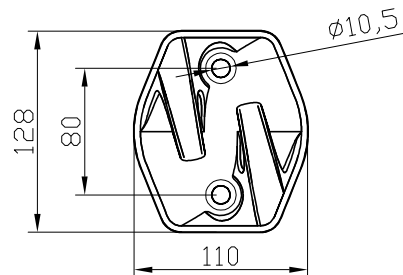

A-10 Anclaje extremo ALU.

A-20 Anclaje intermedio ALU.

Linea de vida ALU sin amortiguador **LVA**

Conjunto completo formado por:

- 2 UND Ref. A 10 Anclajes extremo aluminio.
- 1 UND Ref. A 20 Anclajes intermedio aluminio (1 und cada 10 metros).
- 1 UND Ref. KC100 Terminal manual INOX para cable $\phi 10\text{mm}$
- 1 UND Ref. X 50 Absorbedor de energía INOX
- 1 UND Ref. R 10 Tensor caja abierta Ojillo-Horquilla.
- 1 UND Ref. C 10 Metros cable inox. 316 $\phi 10\text{ mm } 7 \times 19$
- 1 UND Ref. C 20 Prensado terminal casquillo cobre + guardacable $\phi 10\text{mm}$.
- 1 UND Ref. C 70 Protector pvc final de cable
- 1 UND Ref. S 10 Placa de señalización obligatoria. Incluye n° de serie.
- 1 UND Ref. S 20 Conjunto de 2 precintos seguridad grabado n° de serie de fabricación.

igema S.A.

IGENA, S.A.

Tel : 93 753 17 11

Fax : 93 753 31 59

**LINEA DE VIDA ALUMINO
SIN ABSORBEDOR**

LVA

Cotas en mm

Plano U.01