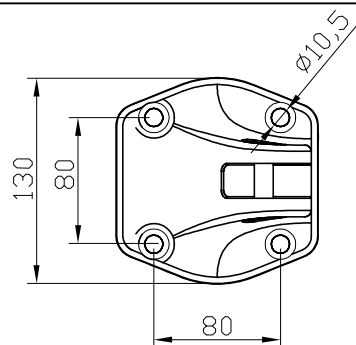

A-10 Anclaje extremo ALU.

A-20 Anclaje intermedio ALU.

Linea de vida ALU sin amortiguador **LVA**

Conjunto completo formado por:

- 2 UND Ref. A 10 Anclajes extremo aluminio.
- 1 UND Ref. A 20 Anclajes intermedio aluminio (1 und cada 10 metros).
- 1 UND Ref. KC100 Terminal manual INOX para cable $\phi 10\text{mm}$
- 1 UND Ref. X 50 Absorbedor de energía INOX
- 1 UND Ref. R 10 Tensor caja abierta Ojillo-Horquilla.
- 1 UND Ref. C 10 Metros cable inox. 316 $\phi 10\text{ mm } 7 \times 19$
- 1 UND Ref. C 20 Prensado terminal casquillo cobre + guardacable $\phi 10\text{mm}$.
- 1 UND Ref. C 70 Protector pvc final de cable
- 1 UND Ref. S 10 Placa de señalización obligatoria. Incluye n° de serie.
- 1 UND Ref. S 20 Conjunto de 2 precintos seguridad grabado n° de serie de fabricación.

igema S.A.

IGENA, S.A.

Tel : 93 753 17 11

Fax : 93 753 31 59

**LINEA DE VIDA ALUMINO
SIN ABSORBEDOR**

LVA

Cotas en mm

Plano U.01