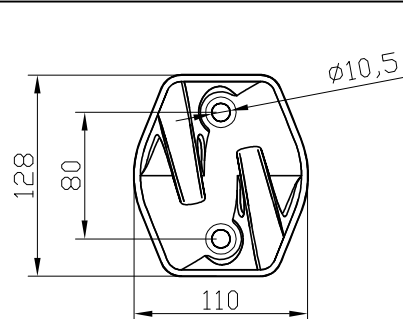

**X-10** Anclaje extremo INOX.

**X-20** Anclaje intermedio INOX.

## Linea de vida INOX con amortiguador **L8IX**

Conjunto completo formado por:

- 2 UND Ref. X 10 Anclajes extremo inoxidable
- 1 UND Ref. X 20 Anclajes intermedio inoxidable (1 und cada 10 metros).
- 1 UND Ref. KC80 Terminal manual INOX para cable  $\phi 8$ mm
- 1 UND Ref. X 50 Absorbedor de energía INOX
- 1 UND Ref. R 10 Tensor caja abierta Ojillo-Horquilla.
- 1 UND Ref. C 08 Metros cable inox. 316  $\phi 8$  mm 7x19
- 1 UND Ref. C 28 Prensado terminal casquillo cobre + guardacable  $\phi 8$ mm.
- 1 UND Ref. C 70 Protector pvc final de cable
- 1 UND Ref. S 10 Placa de señalización obligatoria. Incluye nº de serie.
- 1 UND Ref. S 20 Conjunto de 2 precintos seguridad grabado nº de serie de fabricación.

**igema** S.A.

**IGENA, S.A.**

Tel : 93 753 17 11

Fax : 93 753 31 59

**LINEA DE VIDA INOXIDABLE  
CON ABSORBEDOR X50**

**L8IX**

Cotas en mm

Plano U.05