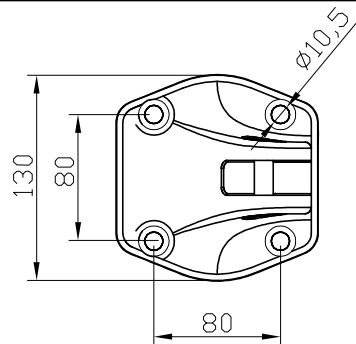

**X-10** Anclaje extremo INOX.

**X-20** Anclaje intermedio INOX.

## Linea de vida INOX con amortiguador **L8IX**

Conjunto completo formado por:

- 2 UND Ref. X 10 Anclajes extremo inoxidable
- 1 UND Ref. X 20 Anclajes intermedio inoxidable (1 und cada 10 metros).
- 1 UND Ref. KC80 Terminal manual INOX para cable  $\phi 8$ mm
- 1 UND Ref. X 50 Absorbedor de energía INOX
- 1 UND Ref. R 10 Tensor caja abierta Ojillo-Horquilla.
- 1 UND Ref. C 08 Metros cable inox. 316  $\phi 8$  mm 7x19
- 1 UND Ref. C 28 Prensado terminal casquillo cobre + guardacable  $\phi 8$ mm.
- 1 UND Ref. C 70 Protector pvc final de cable
- 1 UND Ref. S 10 Placa de señalización obligatoria. Incluye nº de serie.
- 1 UND Ref. S 20 Conjunto de 2 precintos seguridad grabado nº de serie de fabricación.