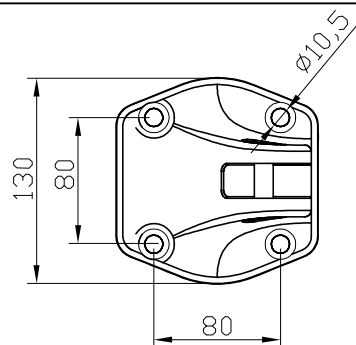

A-10 Anclaje extremo ALU.

A-20 Anclaje intermedio ALU.

Linea de vida GALVA con amortiguador **L8GX**

Conjunto completo formado por:

- 2 UND Ref. A 10 Anclajes extremo aluminio.
- UND Ref. A 20 Anclajes intermedio aluminio (1 und cada 10 metros).
- 1 UND Ref. KC80 Terminal manual INOX para cable $\phi 8$ mm
- 1 UND Ref. X 50 Absorbedor de energía INOX
- 1 UND Ref. R 10 Tensor caja abierta Ojillo-Horquilla.
- UND Ref. C 08 Metros cable inox. 316 $\phi 8$ mm 7x19
- 1 UND Ref. C 28 Prensado terminal casquillo cobre + guardacable $\phi 8$ mm.
- 1 UND Ref. C 70 Protector pvc final de cable
- 1 UND Ref. S 10 Placa de señalización obligatoria. Incluye n° de serie.
- 1 UND Ref. S 20 Conjunto de 2 precintos seguridad grabado n° de serie de fabricación.

igena S.A.

IGENA, S.A.

Tel : 93 753 17 11

Fax : 93 753 31 59

**LINEA DE VIDA ALU-GALVA
CON ABSORBEDOR X50**

L8GX

Cotas en mm

Plano U.06