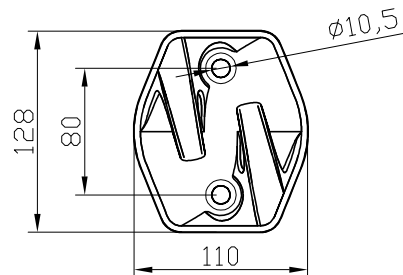

A-10 Anclaje extremo ALU.

A-20 Anclaje intermedio ALU.

Linea de vida GALVA con amortiguador **L8GX**

Conjunto completo formado por:

- 2 UND Ref. A 10 Anclajes extremo aluminio.
- UND Ref. A 20 Anclajes intermedio aluminio (1 und cada 10 metros).
- 1 UND Ref. KC80 Terminal manual INOX para cable $\phi 8$ mm
- 1 UND Ref. X 50 Absorbedor de energía INOX
- 1 UND Ref. R 10 Tensor caja abierta Ojillo-Horquilla.
- UND Ref. C 08 Metros cable inox. 316 $\phi 8$ mm 7x19
- 1 UND Ref. C 28 Prensado terminal casquillo cobre + guardacable $\phi 8$ mm.
- 1 UND Ref. C 70 Protector pvc final de cable
- 1 UND Ref. S 10 Placa de señalización obligatoria. Incluye n° de serie.
- 1 UND Ref. S 20 Conjunto de 2 precintos seguridad grabado n° de serie de fabricación.

igena S.A.

IGENA, S.A.

Tel : 93 753 17 11

Fax : 93 753 31 59

**LINEA DE VIDA ALU-GALVA
CON ABSORBEDOR X50**

L8GX

Cotas en mm

Plano U.06