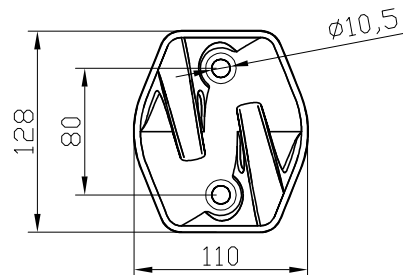

A-10 Anclaje extremo ALU.

A-20 Anclaje intermedio ALU.

Linea de vida ALU con amortiguador **L8AX**

Conjunto completo formado por:

- 2 UND Ref. A 10 Anclajes extremo aluminio.
- 1 UND Ref. A 20 Anclajes intermedio aluminio (1 und cada 10 metros).
- 1 UND Ref. KC80 Terminal manual INOX para cable $\phi 8$ mm
- 1 UND Ref. X 50 Absorbedor de energía INOX
- 1 UND Ref. R 10 Tensor caja abierta Ojillo-Horquilla.
- 1 UND Ref. C 08 Metros cable inox. 316 $\phi 8$ mm 7x19
- 1 UND Ref. C 28 Prensado terminal casquillo cobre + guardacable $\phi 8$ mm.
- 1 UND Ref. C 70 Protector pvc final de cable
- 1 UND Ref. S 10 Placa de señalización obligatoria. Incluye n° de serie.
- 1 UND Ref. S 20 Conjunto de 2 precintos seguridad grabado n° de serie de fabricación.

igema S.A.

IGENA, S.A.

Tel : 93 753 17 11
Fax : 93 753 31 59

**LINEA DE VIDA ALUMINO
CON ABSORBEDOR X50**

L8AX

Cotas en mm

Plano U.04