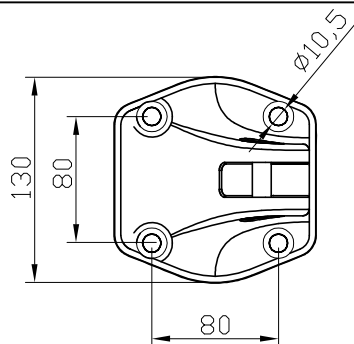

A-10 Anclaje extremo ALU.

A-20 Anclaje intermedio ALU.

Linea de vida ALU con amortiguador **L8AX**

Conjunto completo formado por:

- 2 UND Ref. A 10 Anclajes extremo aluminio.
- 1 UND Ref. A 20 Anclajes intermedio aluminio (1 und cada 10 metros).
- 1 UND Ref. KC80 Terminal manual INOX para cable $\phi 8$ mm
- 1 UND Ref. X 50 Absorbedor de energía INOX
- 1 UND Ref. R 10 Tensor caja abierta Ojillo-Horquilla.
- 1 UND Ref. C 08 Metros cable inox. 316 $\phi 8$ mm 7x19
- 1 UND Ref. C 28 Prensado terminal casquillo cobre + guardacable $\phi 8$ mm.
- 1 UND Ref. C 70 Protector pvc final de cable
- 1 UND Ref. S 10 Placa de señalización obligatoria. Incluye n° de serie.
- 1 UND Ref. S 20 Conjunto de 2 precintos seguridad grabado n° de serie de fabricación.

igema S.A.

IGENA, S.A.

Tel : 93 753 17 11
Fax : 93 753 31 59

**LINEA DE VIDA ALUMINO
CON ABSORBEDOR X50**

L8AX

Cotas en mm

Plano U.04