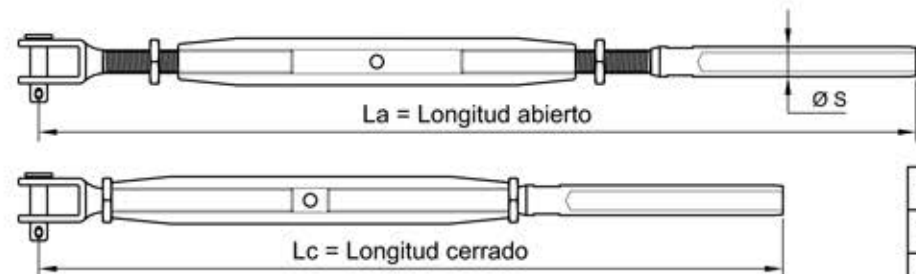

HORQUILLA COLOCACIÓN MANUAL HMD 40

A	7
E	9
D	5

TENSOR HORQUILLA FIJA BARANDILLAS RCBA 40

La	240
Lc	170
ØS	7,5

PUNTO DE ANCLAJE STANDARD EO30M

PUNTO DE ANCLAJE CON EMBELLECEDOR EO30MB

IGENA, S.A.

Tel : 93 753 17 11
Fax : 93 753 31 59

**KIT BARANDILLAS Y
DECORACIÓN**

KIT KD 40

Cotas en mm

Plano H01