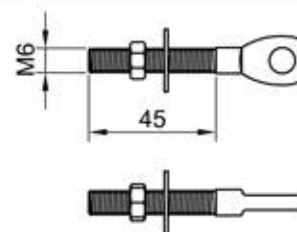

HORQUILLA COLOCACIÓN MANUAL HMD 40

A	7
E	9
D	5

TENSOR HORQUILLA FIJA BARANDILLAS RCBA 40

La	240
Lc	170
ØS	7,5

PUNTO DE ANCLAJE STANDARD EO30M

PUNTO DE ANCLAJE CON EMBELLECEDOR EO30MB

IGENA, S.A.

Tel : 93 753 17 11
Fax : 93 753 31 59

**KIT BARANDILLAS Y
DECORACIÓN**

KIT KD 40

Cotas en mm

Plano H01