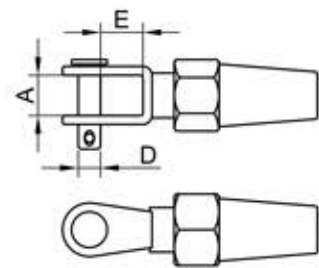

HORQUILLA COLOCACIÓN MANUAL HMD 40

A	7
E	9
D	5

TENSOR HORQUILLA FIJA BARANDILLAS RCBA 40

La	240
Lc	170
ØS	7,5

PUNTO DE ANCLAJE STANDARD EO30M

PUNTO DE ANCLAJE CON EMBELLECEDOR EO30MB

IGENA, S.A.

Tel : 93 753 17 11
Fax : 93 753 31 59

**KIT BARANDILLAS Y
DECORACIÓN**

KIT KD 40

Cotas en mm

Plano H01