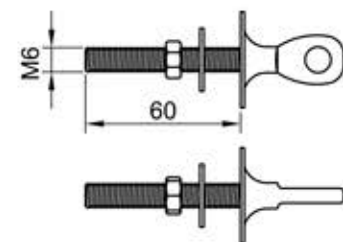

HORQUILLA COLOCACIÓN MANUAL HMD 40

A	7
E	9
D	5

TENSOR HORQUILLA FIJA BARANDILLAS RCBA 40

La	240
Lc	170
ØS	7,5

PUNTO DE ANCLAJE STANDARD EO30M

PUNTO DE ANCLAJE CON EMBELLECEDOR EO30MB

IGENA, S.A.

Tel : 93 753 17 11
Fax : 93 753 31 59

**KIT BARANDILLAS Y
DECORACIÓN**

KIT KD 40

Cotas en mm

Plano H01