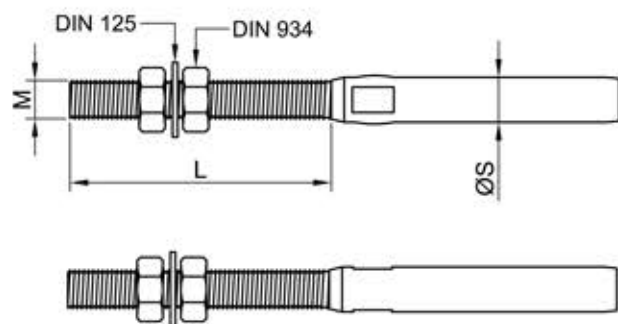

ESPÁRRAGO ROSCADO DERECHA ES 100 M16 D

L	100
M	10
ØS	17,8

CABLE INOXIDABLE 316

7 x 19

Cable Ø	10
Carga rotura (Kg)	5.310
Composición	7x19
Calidad	AISI 316
Límite elástico	60 %

IGENA, S.A. Tel : 93 753 17 11 Fax : 93 753 31 59	ESPÁRRAGO - ESPÁRRAGO	
	ES 100 M16 D - ES 100 M16 D	Cotas en mm Plano F06