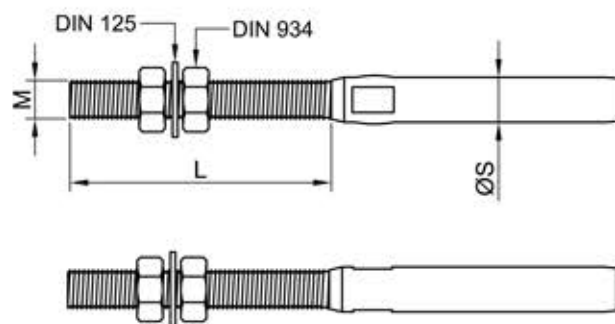

ESPÁRRAGO ROSCADO DERECHA ES 80 M14 D

L	89
M	14
ØS	16

CABLE INOXIDABLE 316

7 x 19

Cable Ø	8
Carga rotura (Kg)	3.410
Composición	7x19
Calidad	AISI 316
Límite elástico	60 %

IGENA, S.A. Tel : 93 753 17 11 Fax : 93 753 31 59	ESPÁRRAGO - ESPÁRRAGO	
	ES 80 M14 D - ES 80 M14 D	Cotas en mm Plano F05