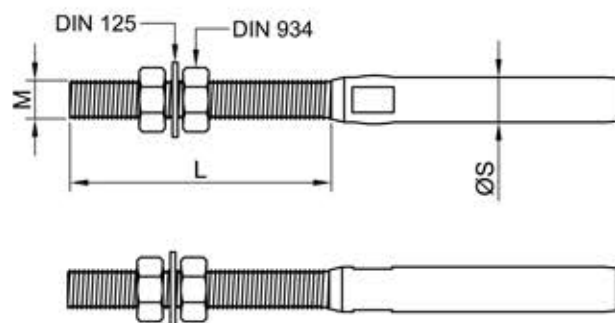

ESPÁRRAGO ROSCADO DERECHA ES 40 M8 D

L	57
M	8
ØS	7,5

CABLE INOXIDABLE 316

7 x 19

Cable Ø	4
Carga rotura (Kg)	850
Composición	7x19
Calidad	AISI 316
Límite elástico	60 %

IGENA, S.A. Tel : 93 753 17 11 Fax : 93 753 31 59	ESPÁRRAGO - ESPÁRRAGO	
	ES 40 M8 D - ES 40 M8 D	Cotas en mm Plano F02