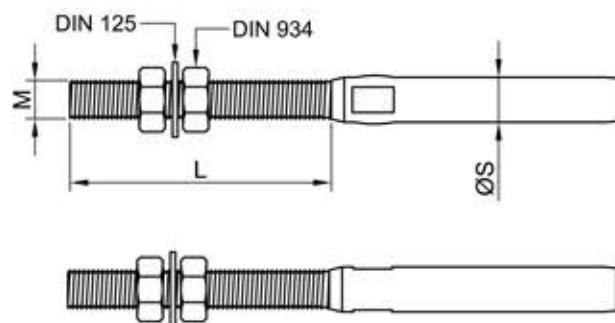

ESPÁRRAGO ROSCADO DERECHA ES 30 M6 D

L	48
M	6
ØS	6,4

CABLE INOXIDABLE 316

7 x 19

Cable Ø	3
Carga rotura (Kg)	478
Composición	7x19
Calidad	AISI 316
Límite elástico	60 %

IGENA, S.A. Tel : 93 753 17 11 Fax : 93 753 31 59	ESPÁRRAGO - ESPÁRRAGO	
	ES 30 M6 D - ES 30 M6 D	Plano F01