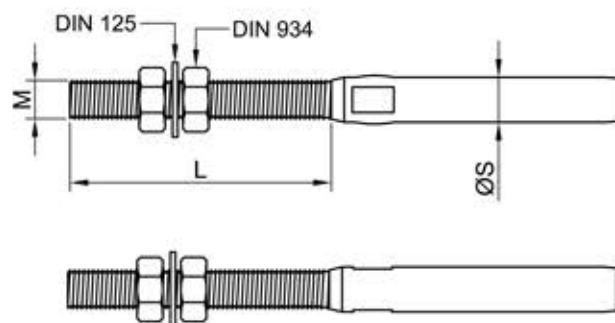

ESPÁRRAGO ROSCADO DERECHA ES 40 M8 D

L	57
M	8
ØS	7,5

CABLE INOXIDABLE 316

1 x 19

Cable Ø	4
Carga rotura (Kg)	1.375
Composición	1x19
Calidad	AISI 316
Límite elástico	70 %

IGENA, S.A. Tel : 93 753 17 11 Fax : 93 753 31 59	ESPÁRRAGO - ESPÁRRAGO	
	ES 40 M8 D - ES 40 M8 D	Cotas en mm Plano C02