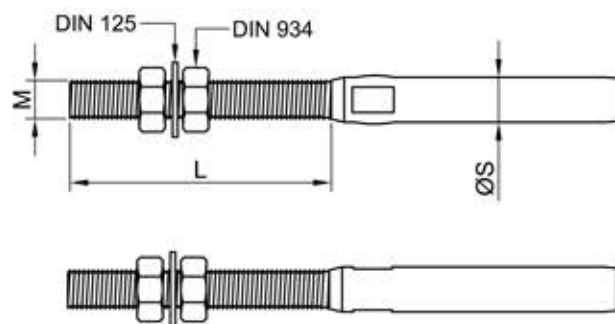

ESPÁRRAGO ROSCADO DERECHA ES 30 M6 D

L	48
M	6
ØS	6,4

CABLE INOXIDABLE 316

1 x 19

Cable Ø	3
Carga rotura (Kg)	800
Composición	1x19
Calidad	AISI 316
Límite elástico	70 %

IGENA, S.A.

Tel : 93 753 17 11
Fax : 93 753 31 59

ESPÁRRAGO - ESPÁRRAGO

ES 30 M6 D - ES 30 M6 D

Cotas en mm

Plano C01